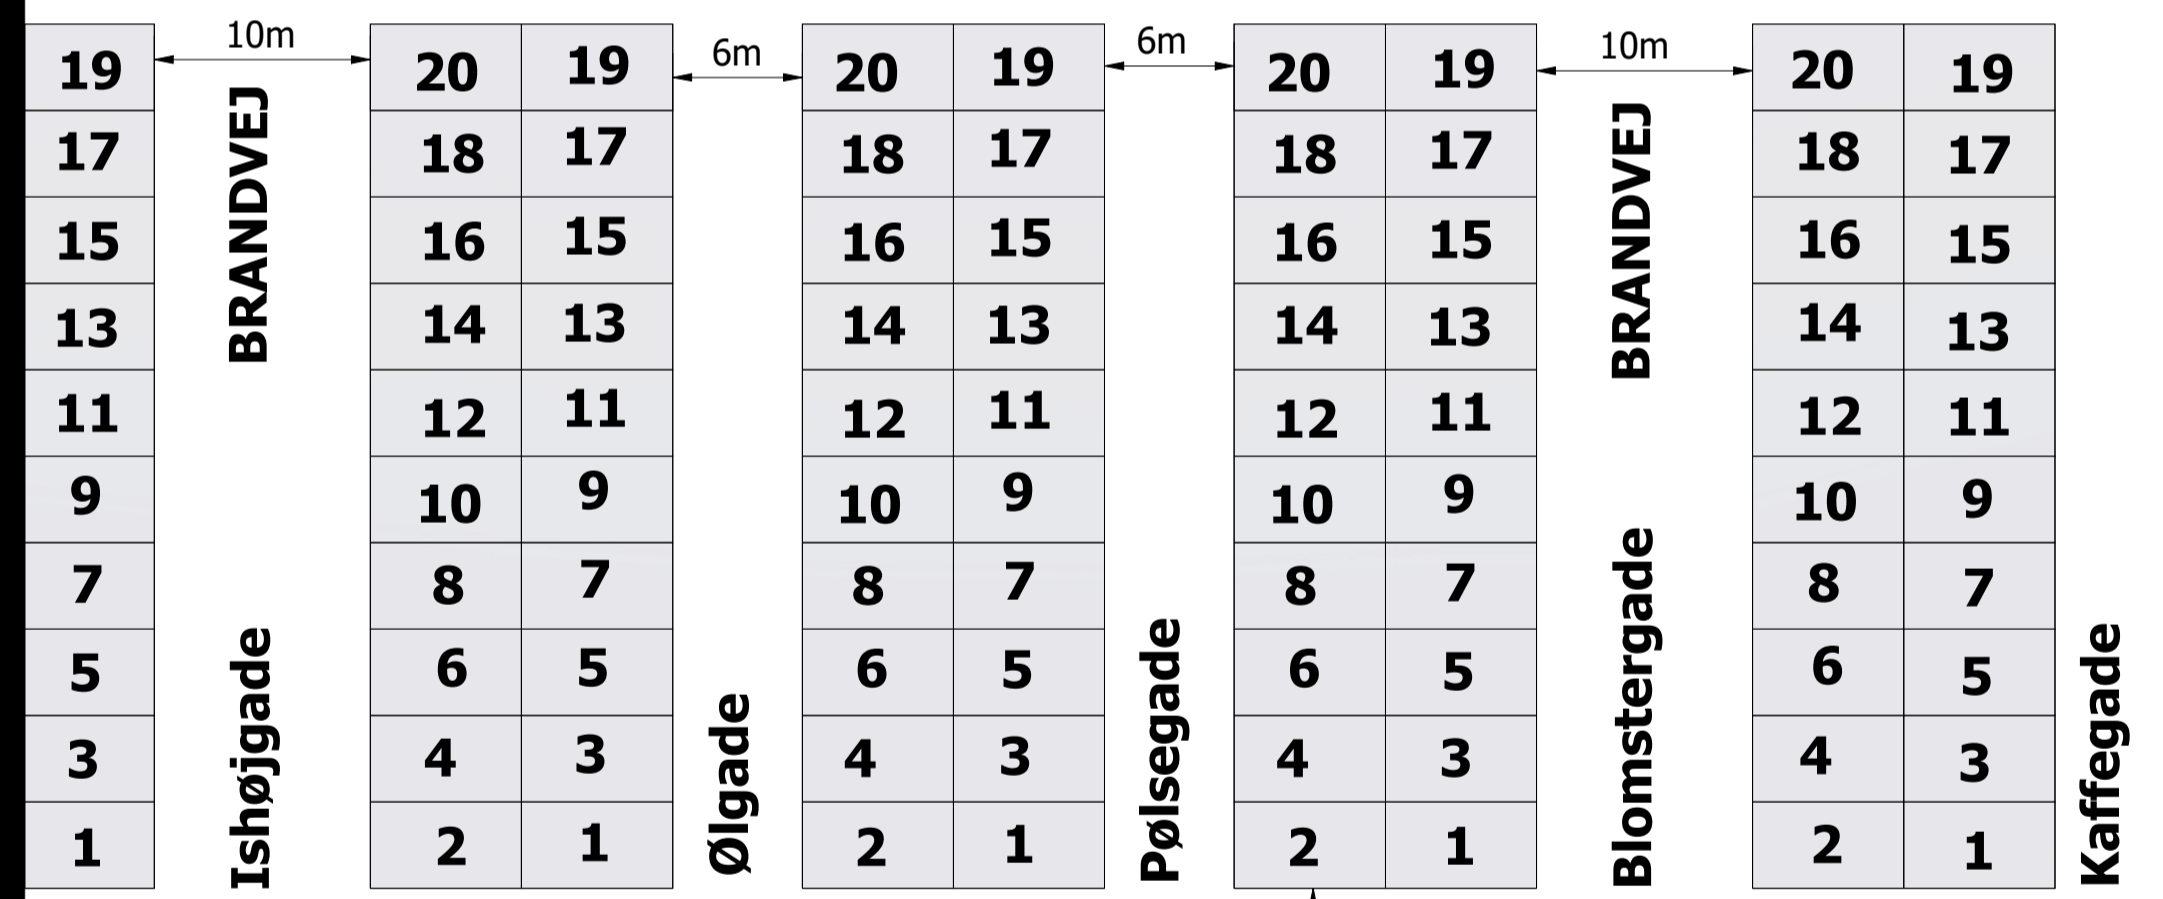

# Information

Udgang fra P-Plads

Indkørsel til Markedsplads og Tivoli

GRUSVEJ

**INDGANG**

GRUSVEJ

Brentevej

Skovområde

Tivoliområdet

ISHØJSTATIONSVEJ

VIEW1 ( 1: 350 )