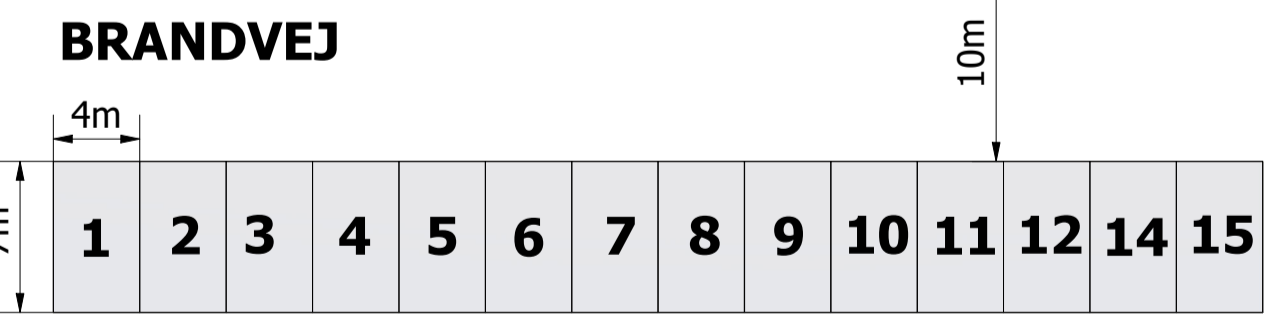

# Information

Udgang fra P-Plads

Indkørsel til Markedsplads og Tivoli

GRUSVEJ

**INDGANG**

GRUSVEJ

Brentevej

Skovområde

Tivoliområdet

ISHØJSTATIONSVEJ

VIEW1 ( 1: 350 )