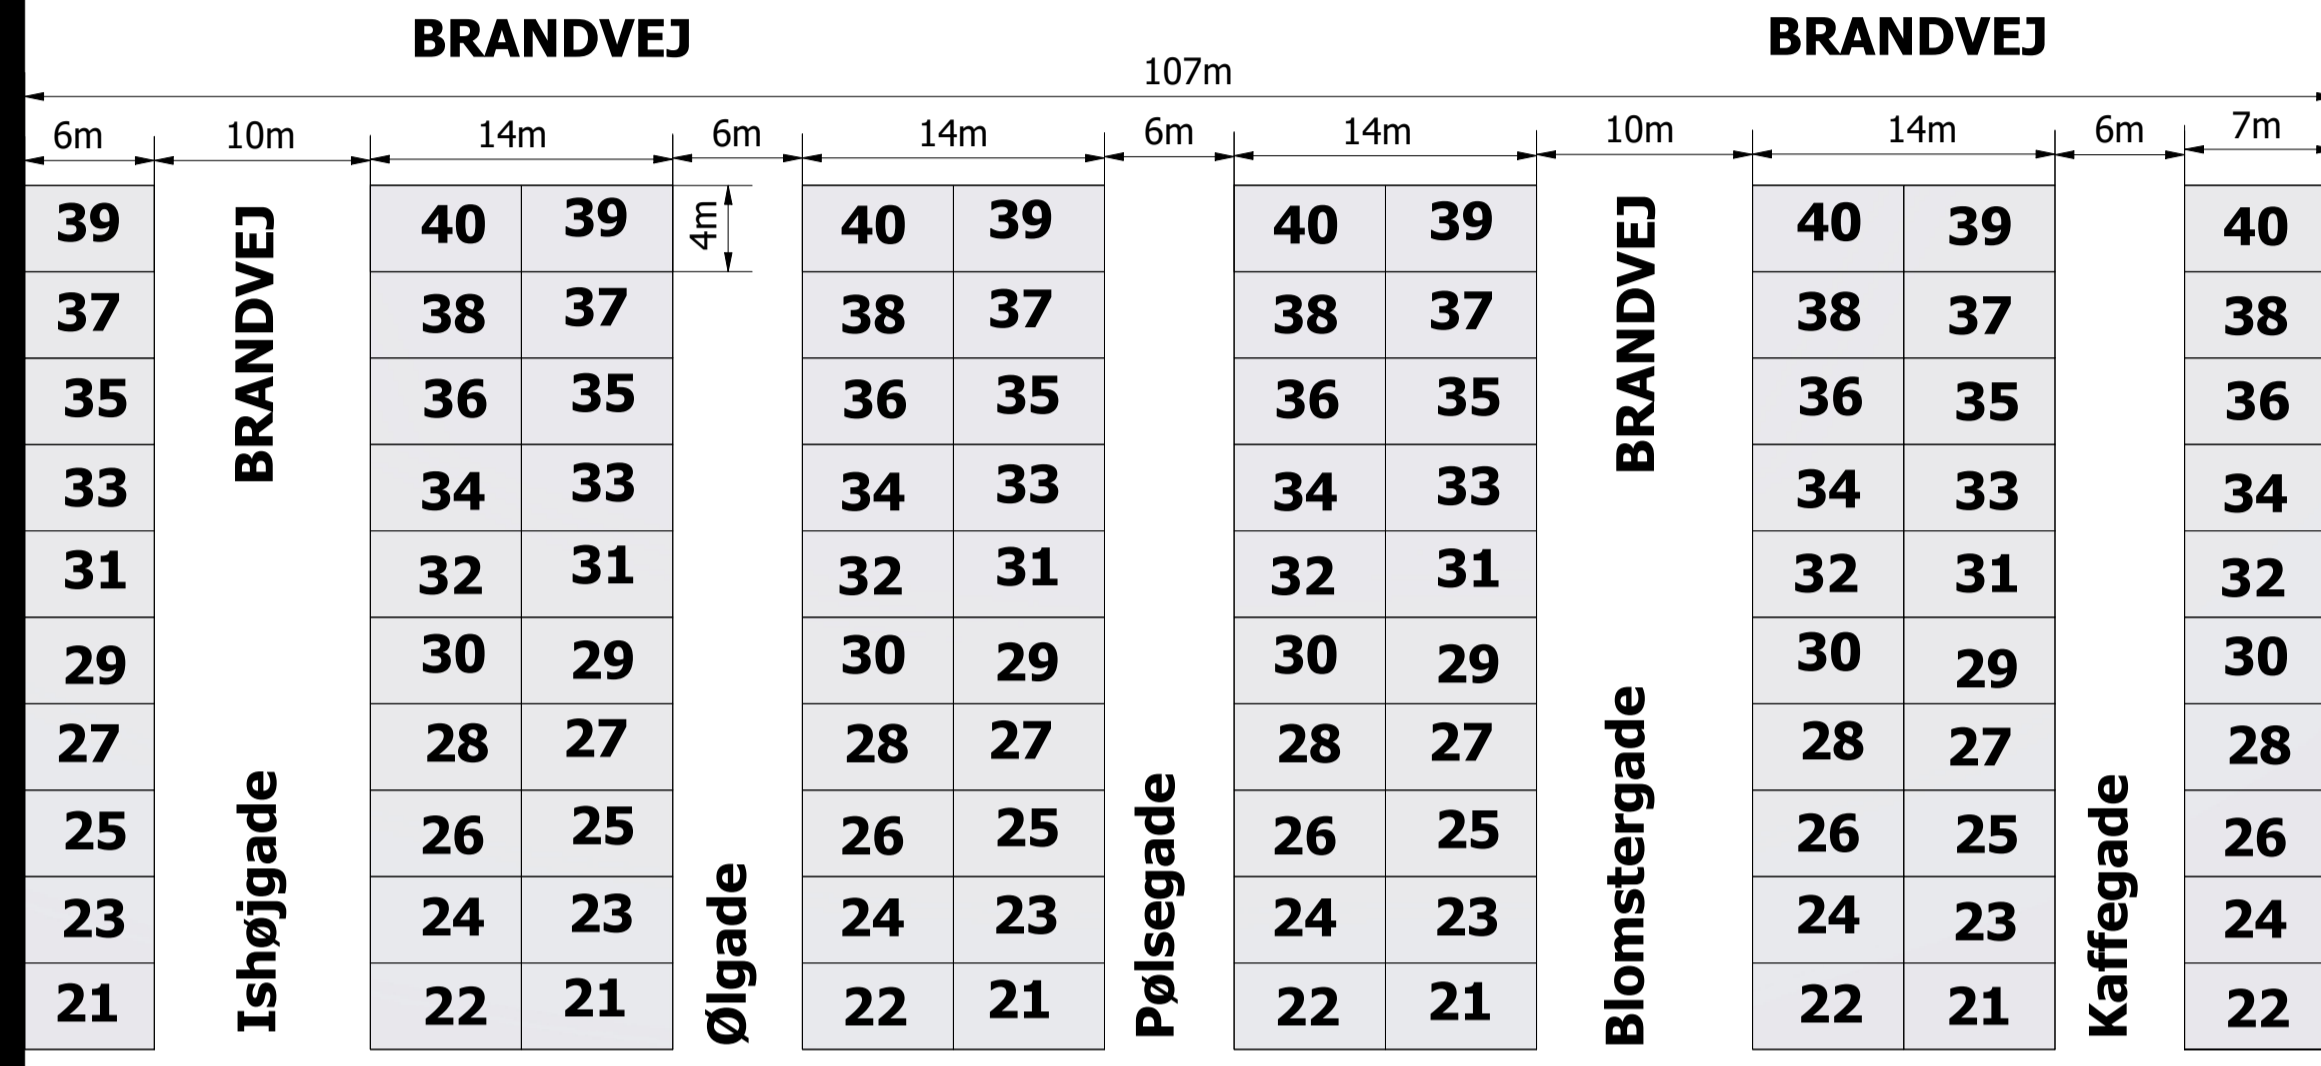

# Information

Udgang fra P-Plads

Indkørsel til Markedsplads og Tivoli

GRUSVEJ

**INDGANG**

GRUSVEJ

Brentevej

Skovområde

Tivoliområdet

ISHØJSTATIONSVEJ

VIEW1 ( 1: 350 )