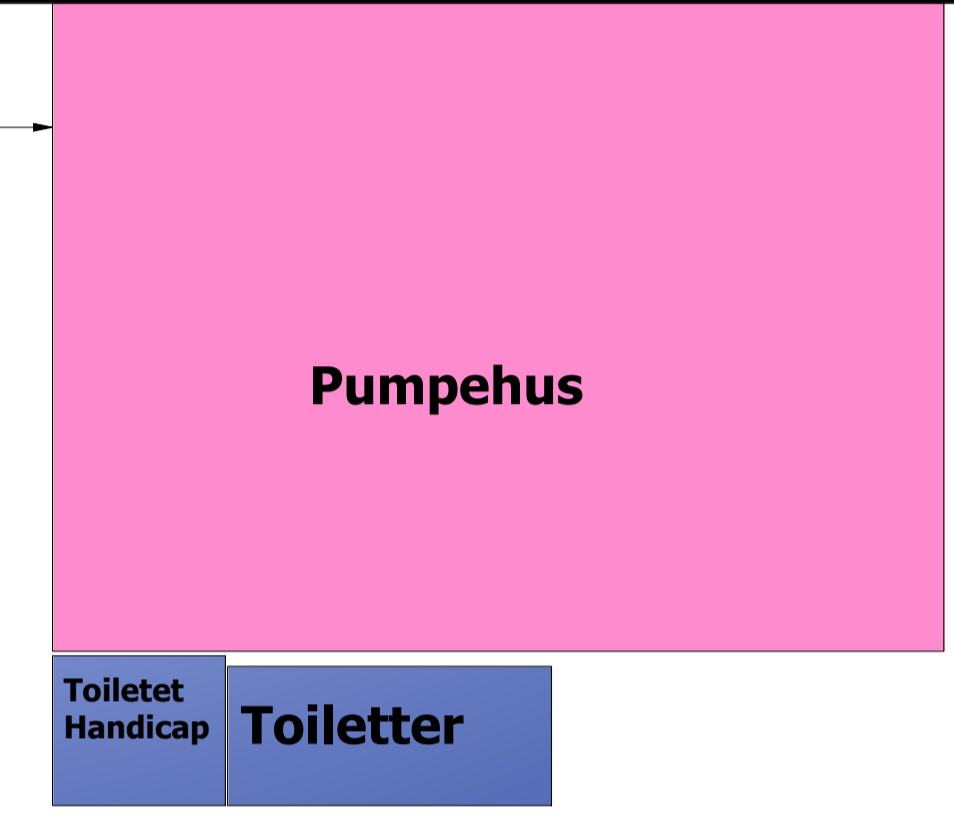

# Information

Udgang fra P-Plads

Indkørsel til Markedsplads og Tivoli

GRUSVEJ

**INDGANG**

GRUSVEJ

Brentevej

Skovområde

Tivoliområdet

ISHØJSTATIONSVEJ

VIEW1 ( 1: 350 )