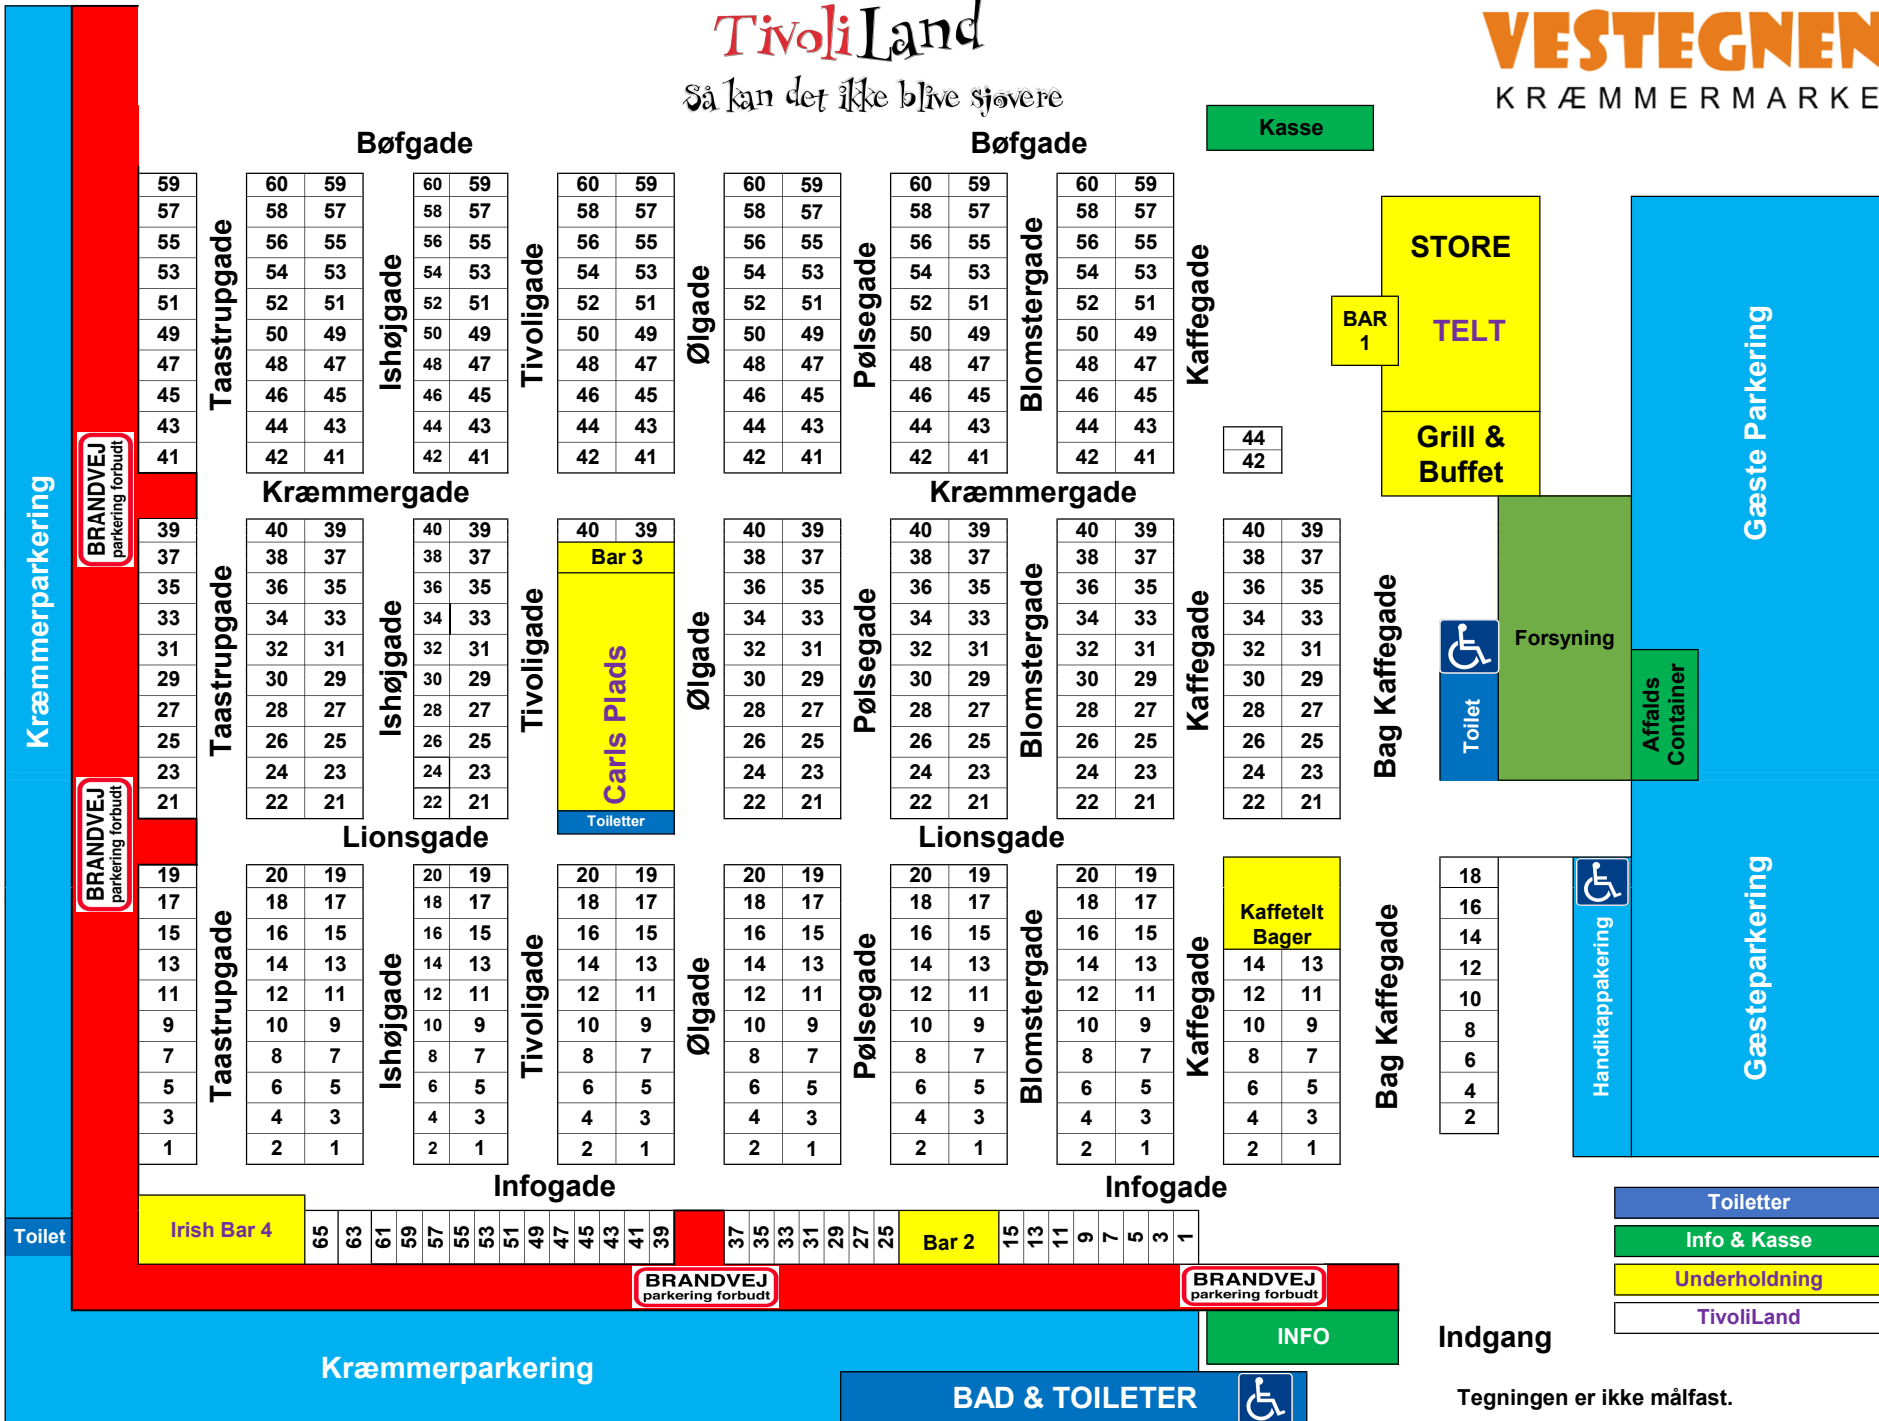

TivoliLand

Så kan det ikke blive sjovere

VESTEGNENS

KRÆMMERMARKED

-  Toiletter
-  Info & Kasse
-  Underholdning
-  TivoliLand

Indgang

Tegningen er ikke målfast.