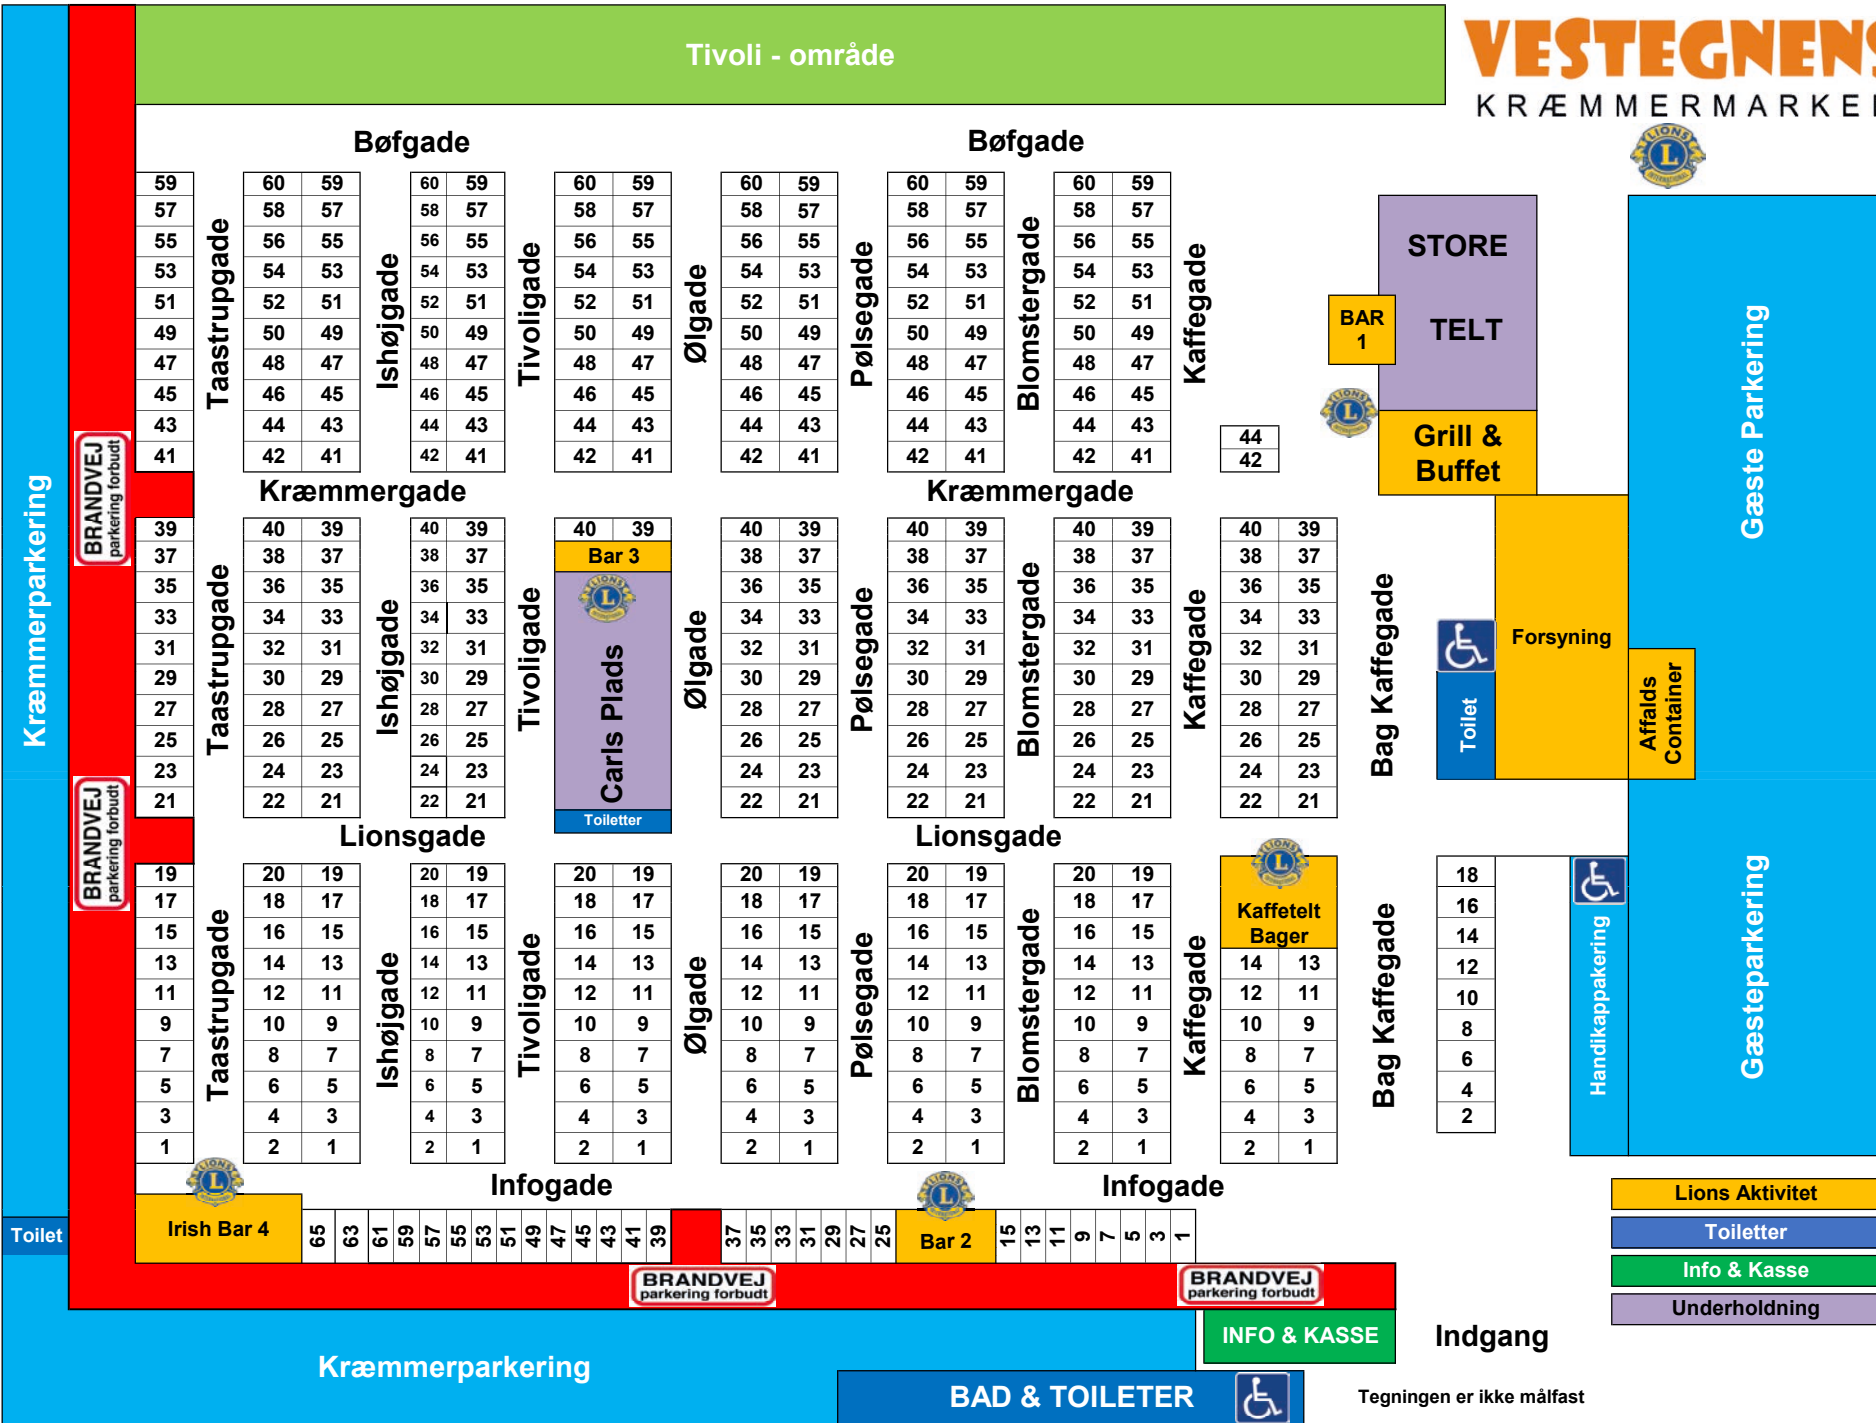

Tivoli - område

- Lions Aktivitet
- Toiletter
- Info & Kasse
- Underholdning

Tegningen er ikke målfast