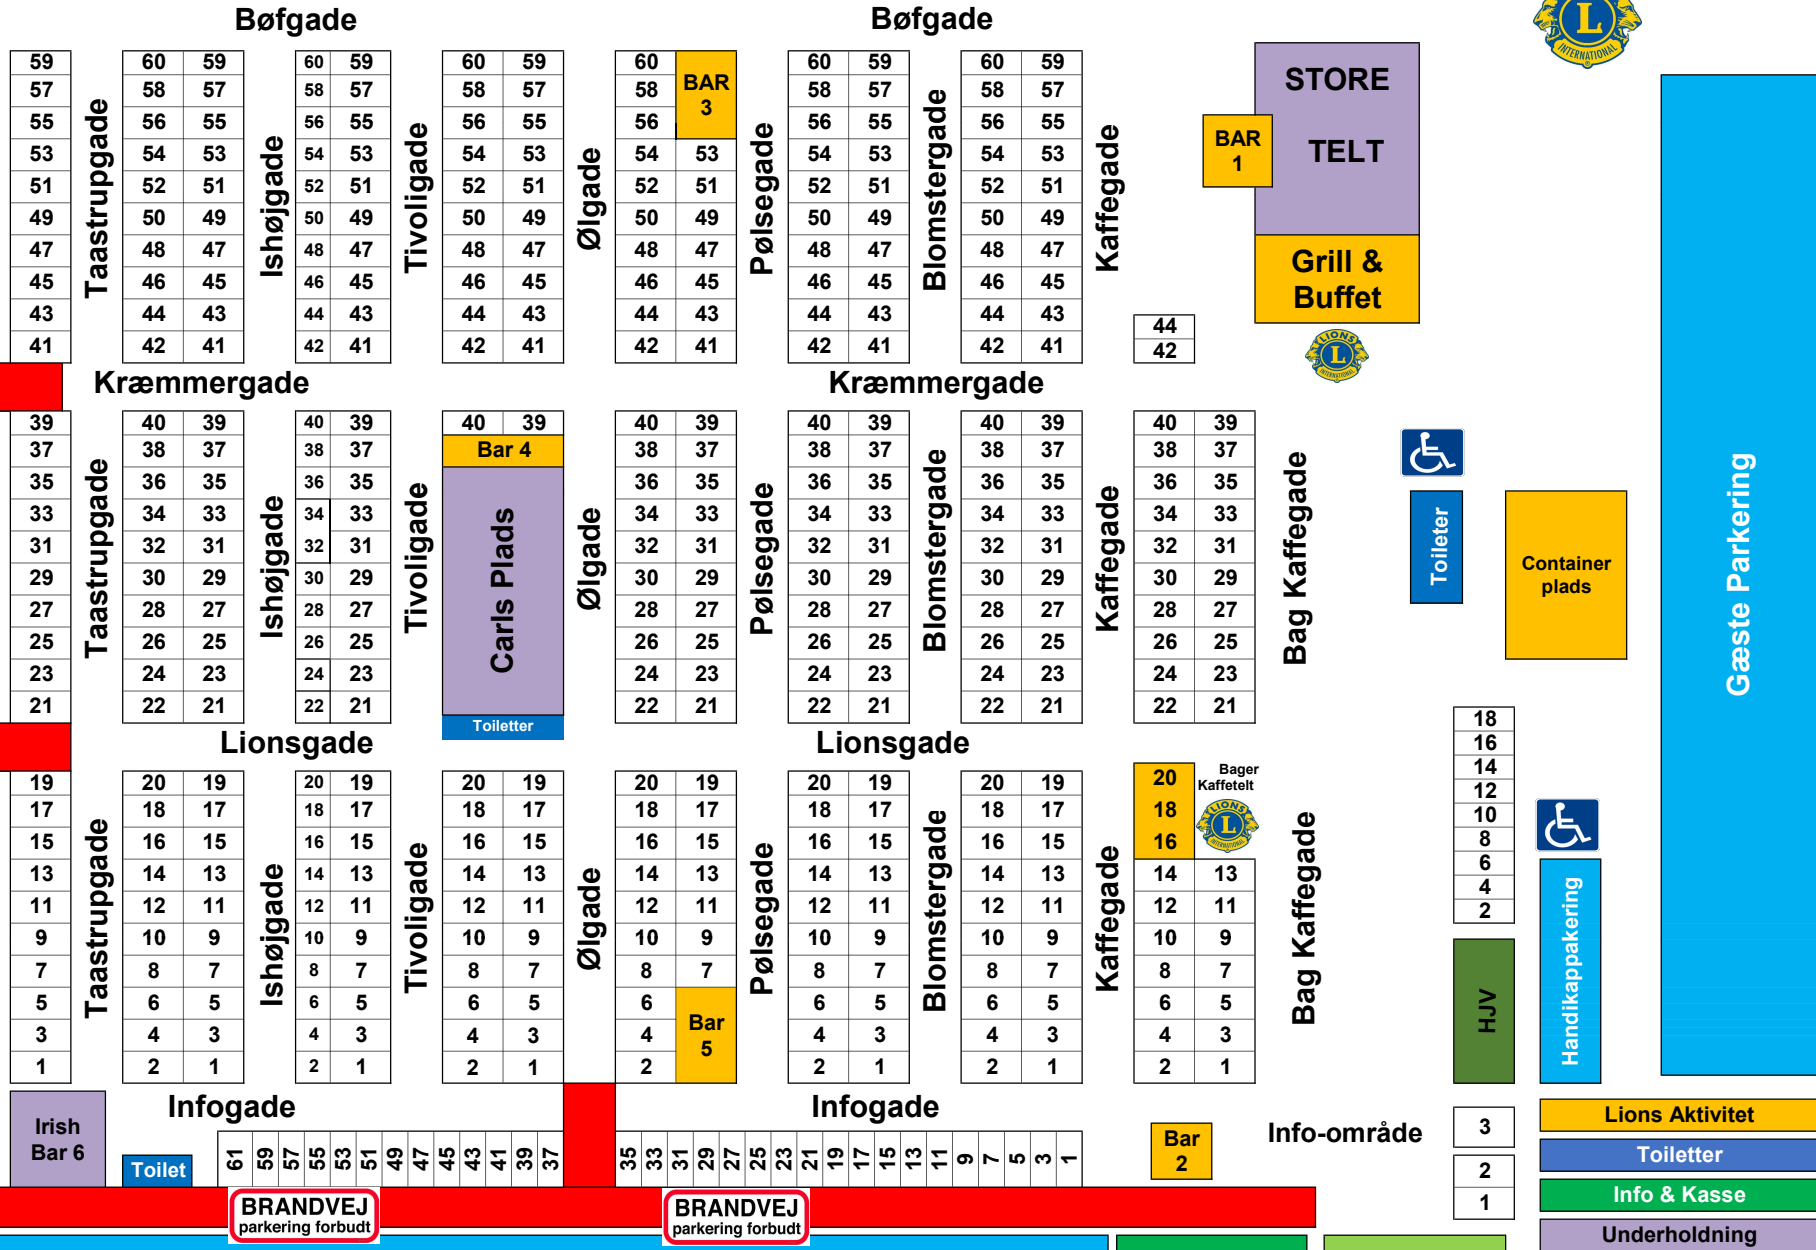

Tivoli - område

Kræmmerparkering

**BRANDVEJ**  
parkering forbudt

**BRANDVEJ**  
parkering forbudt

**BRANDVEJ**  
parkering forbudt

**BRANDVEJ**  
parkering forbudt

Kræmmerparkering

BAD & TOILETER

INFO & KASSE

Indgang

Tegningen er ikke målfast

Gæste Parkering