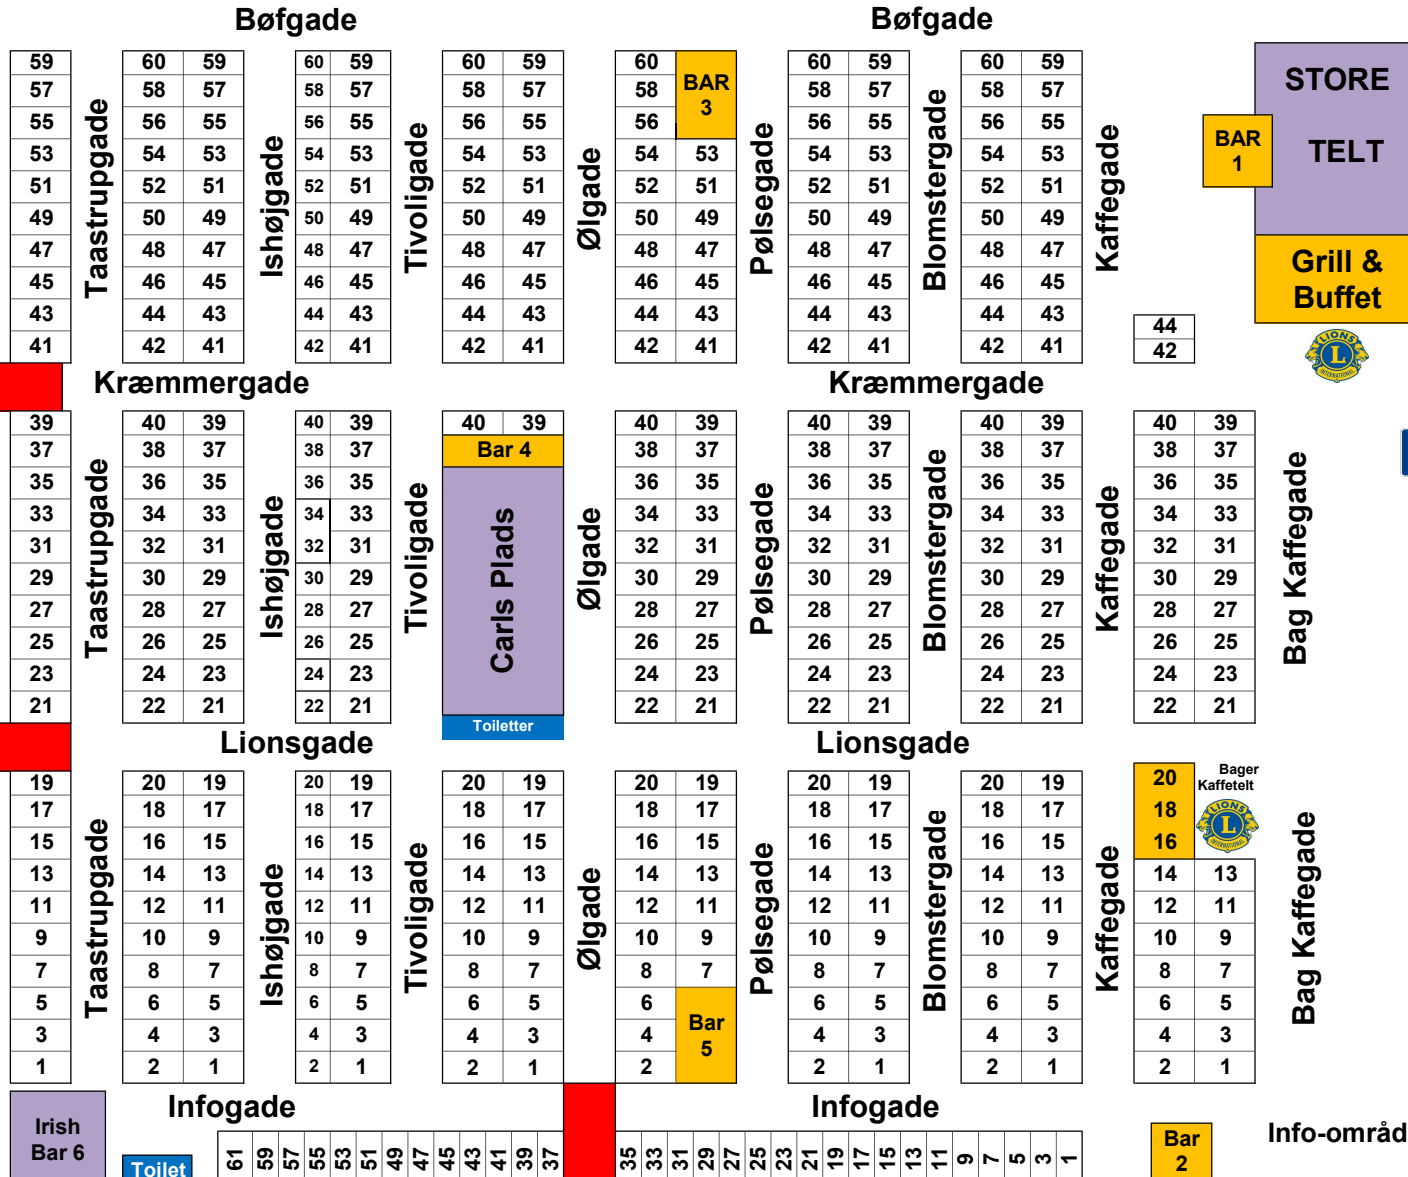

Tivoli - område

Kræmmerparkering

**BRANDVEJ**  
parkering forbudt

**BRANDVEJ**  
parkering forbudt

**BRANDVEJ**  
parkering forbudt

**BRANDVEJ**  
parkering forbudt

Toileter

Container plads

Handikapparkering

- 18
- 16
- 14
- 12
- 10
- 8
- 6
- 4
- 2

HJV

- 3
  - 2
  - 1
- Lions Aktivitet**
- Toileter**
- Info & Kasse**
- Underholdning**

INFO & KASSE

Indgang

**BAD & TOILETER**

Tegningen er ikke målfast

Gæste Parkering